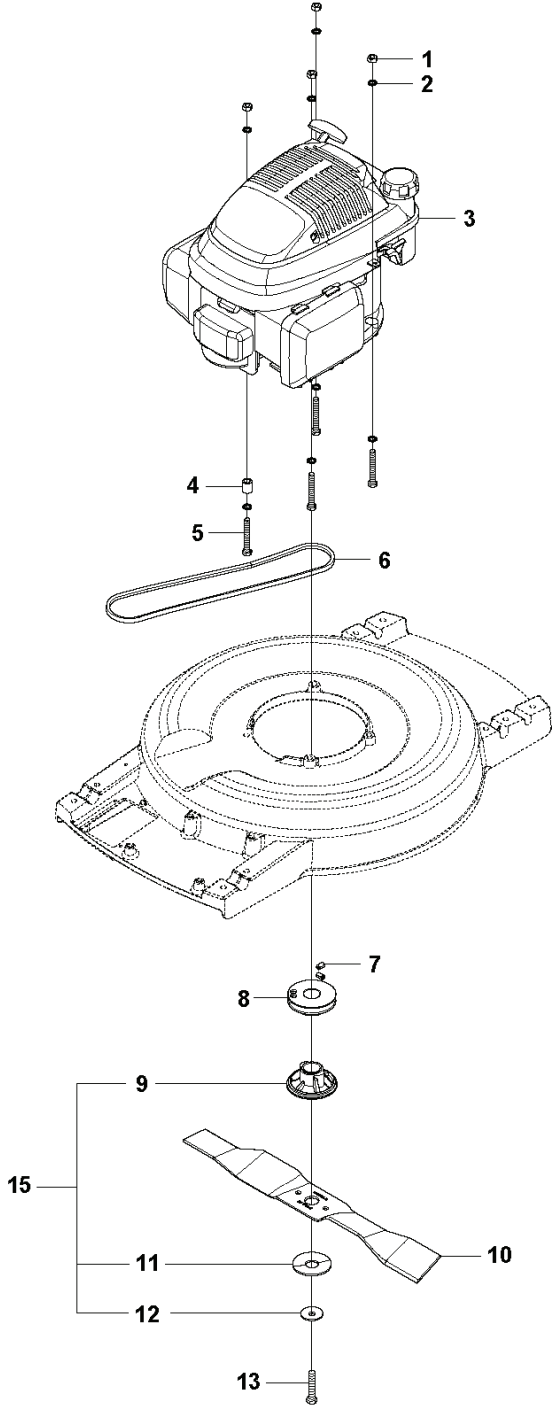

# RESERVDELSLISTA

**A** PRO 21 SH  
DECK

REF.	ART. NR	ARTIKELBESKRIVNING	ANMÄRKNING	KIT
1	295677105	MUTTER		4
2	295666702	BRICKA		4
3	295667103	HJUL		2
4	295674201	KULLAGER	6201 2RS/C3	10 3.52
5	295688703	HJUL KPL		2 3
6	295667201	DISTANSBRICKA		4 3.52
7	295680403	LOCK NUT		10
8	295666201	DISTANSBRICKA		2
9	295675201	SPACER WASHER		2
10	295667301	SKÅRM		2
11	579580601	SKÅRM		2
12	729577401	SKRUV CRPANT		6
13	295677401	RING		4
14	740421000	O-RING		4
16	727637251	SCREW		10
17	295674301	FJÄDER		1
18	577729701	KNOPP		1
19	578790201	HANDLE SUPPORT ASSY		1
20	579581701	LÄNKARM		1
21	295661602	HÅVARM KPL		1
22	725637851	SKRUV IHCSFM		1
23	295613601	FJÄDER		1
24	731711651	HEXAGON NUT FLANGE		1
25	725236801	SCREW		2
26	523066101	BRICKA		2
27	295667701	HÅVARM		1
28	579581501	AXEL		1
29	295659004	CHASSI		1
30	295660304	STÅNG		2
31	578338701	FJÄDERBRICKA		2
32	579581101	AXEL		1
33	295678702	FJÄDER		4
34	735311401	SPÄRRING		6
35	295666901	DREV		2
36	578790101	HANDLE SUPPORT ASSY		1
37	579581801	AXEL		2
38	579581001	AXEL		2
39	578338601	SKRAPA		2
40	295661701	HÅLLARE		2
41	578976002	SKRUV ITXPANTT		5
42	578789501	KÅPA		1
44	729534001	SCREW CCRPANT		1
45	579580801	GEARBOX		1
46	295678901	FÄSTE		1
47	295674801	FJÄDER		1
48	502435201	SKRUV ITXPANTT		2
49	295667401	KOPP		1
50	579733901	DEKAL		1
51	520290502	DEKAL		1
52	295667003	HJUL KPL		2
53	295688603	HJUL KPL		2 52
54	578338901	STÖTFÅNGARE		1
55	578339001	STÖTFÅNGARE		1

**C** PRO 21 SH  
ENGINE

REF.	ART. NR	ARTIKELBESKRIVNING	ANMÄRKNING	KIT
1	731231801	MUTTER (HEXAGON)		4
2	735216401	LÅSBRICKA		8
3	000000000	W/O DESCRIPTION	Honda GCV 160E - A3E9	1
4	295660601	DISTANSBRICKA		1
5	725246351	SKRUV EHHM		4
6	589563601	REM	Kit: 580 86 28-01 (Belt with shell)	1
7	505390301	SKRUV IHSETM		2
8	577611101	REMSKIVA		1
9	295688201	KNIVFÄSTE		1 15
10	295673210	KNIV	Kit: 531 00 92-54 (Blade with box)	1
11	295674401	FJÄDER		1 15
12	295688501	BRICKA		1 15
13	295674602	BULT		1
14	577705705	DEKAL		1
15	531009273	KNIVSATS		1