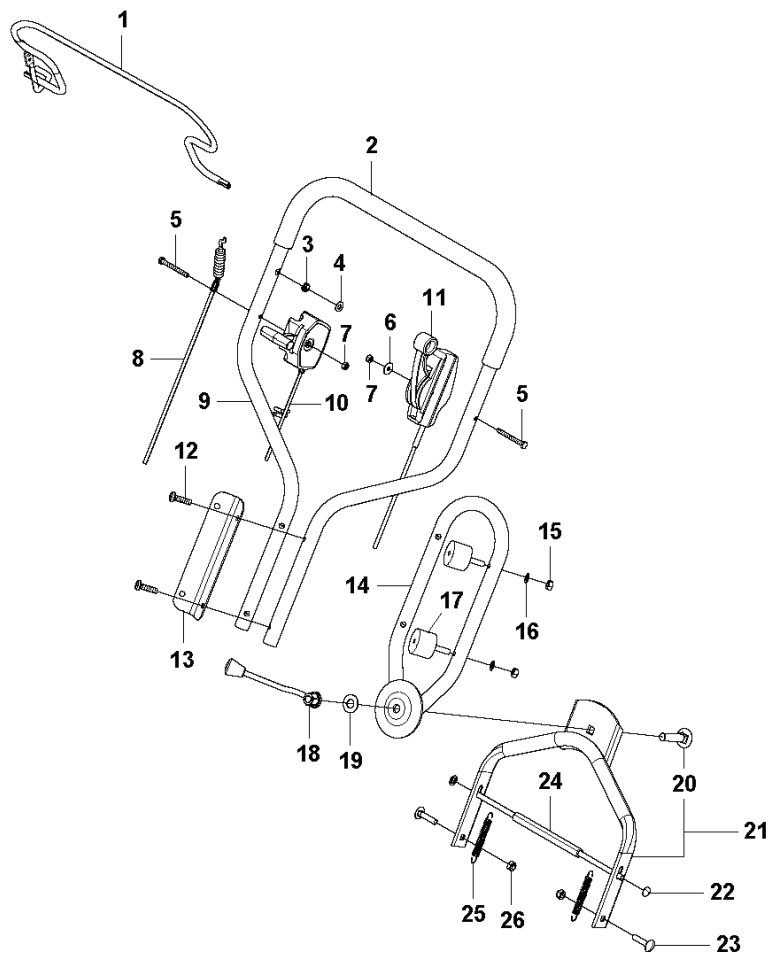

B PRO 21 SH
HANDLE

REF.	ART. NR	ARTIKELBESKRIVNING	ANMÄRKNING	KIT
1	503311101	BYGEL KPL		1
2	576641901	HANDLE GRIP		1
3	503320901	BUSHING		1
4	734182051	BRICKA		1
5	725238151	SKRUV EHHM		2
6	504459901	BRICKA		1
7	732251601	HEXAGON LÅSMUTTER		2
8	503311201	KABEL		1
9	502906401	HANDTAG KPL		1
10	579203501	GASREGLAGE		1
11	579203401	DRIVNINGSREGLAGE		1
12	504461501	SKRUV CRPANM		4
13	503311701	PLATTA		1
14	502903501	HANDTAG KPL		1
15	731231801	MUTTER (HEXAGON)		4
16	735216401	LÅSBRICKA		4
17	503312502	ANTI-VIBRATION MOUNT		4
18	503298301	HÄVARM KPL		1
19	504457301	BRICKA		1
20	727654351	SKRUV RSQM		1
21	578789901	HANDTAG KPL		1
22	295680501	BRICKA		2
23	727645751	SKRUV RSQM		2
24	579413901	JUSTERSTÅNG		1
25	579297101	FJÄDER		2
26	732251801	HEXAGON LÅSMUTTER		2