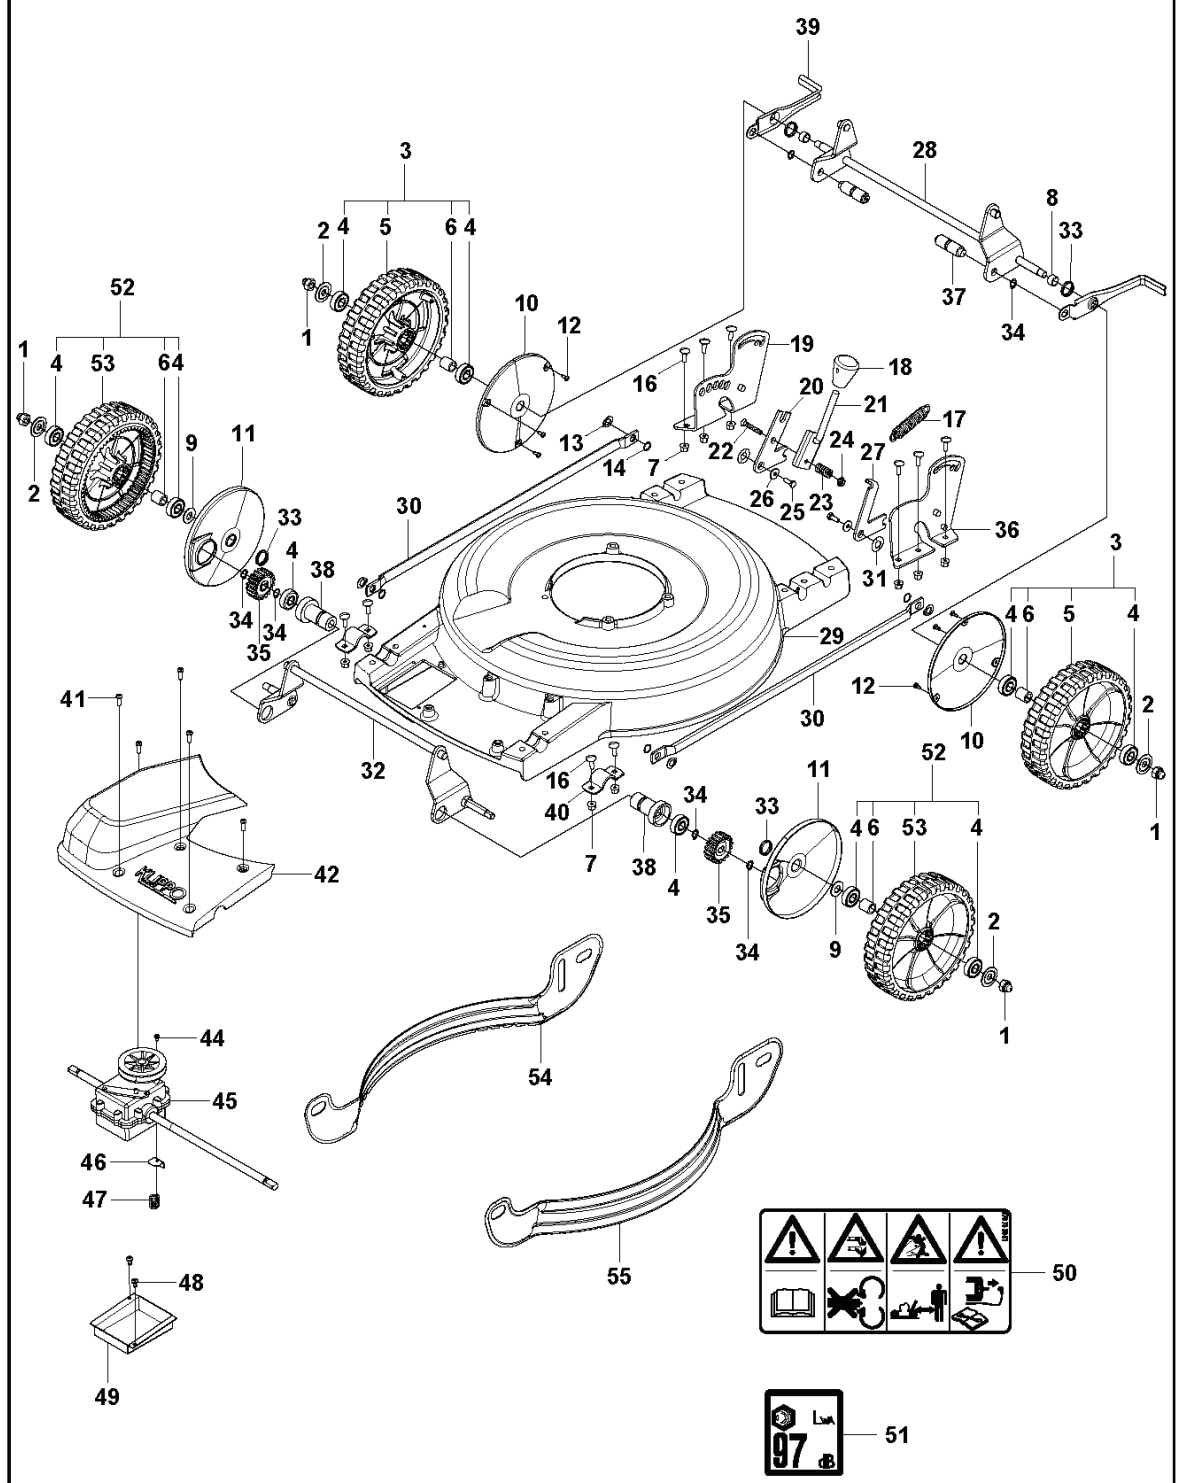

# RESERVDELSLISTA

**A** PRO 21 SH  
DECK

REF.	ART. NR	ARTIKELBESKRIVNING	ANMÄRKNING	KIT
1	295677105	MUTTER		4
2	295666702	BRICKA		4
3	295667103	HJUL		2
4	295674201	KULLAGER	6201 2RS/C3	10 3.52
5	295688703	HJUL KPL		2 3
6	295667201	DISTANSBRICKA		4 3.52
7	295680403	LOCK NUT		10
8	295666201	DISTANSBRICKA		2
9	295675201	SPACER WASHER		2
10	295667301	SKÅRM		2
11	579580601	SKÅRM		2
12	729577401	SKRUV CRPANT		6
13	295677401	RING		4
14	740421000	O-RING		4
16	727637251	SCREW		10
17	295674301	FJÄDER		1
18	577729701	KNOPP		1
19	578790201	HANDLE SUPPORT ASSY		1
20	579581701	LÄNKARM		1
21	295661602	HÅVARM KPL		1
22	725637851	SKRUV IHCSFM		1
23	295613601	FJÄDER		1
24	731711651	HEXAGON NUT FLANGE		1
25	725236801	SCREW		2
26	523066101	BRICKA		2
27	295667701	HÅVARM		1
28	579581501	AXEL		1
29	295659004	CHASSI		1
30	295660304	STÅNG		2
31	578338701	FJÄDERBRICKA		2
32	579581101	AXEL		1
33	295678702	FJÄDER		4
34	735311401	SPÄRRING		6
35	295666901	DREV		2
36	578790101	HANDLE SUPPORT ASSY		1
37	579581801	AXEL		2
38	579581001	AXEL		2
39	578338601	SKRAPA		2
40	295661701	HÅLLARE		2
41	578976002	SKRUV ITXPANTT		5
42	578789501	KÅPA		1
44	729534001	SCREW CCRPANT		1
45	579580801	GEARBOX		1
46	295678901	FÄSTE		1
47	295674801	FJÄDER		1
48	502435201	SKRUV ITXPANTT		2
49	295667401	KOPP		1
50	579733901	DEKAL		1
51	520290502	DEKAL		1
52	295667003	HJUL KPL		2
53	295688603	HJUL KPL		2 52
54	578338901	STÖTFÅNGARE		1
55	578339001	STÖTFÅNGARE		1

**C** PRO 21 SH  
ENGINE

REF.	ART. NR	ARTIKELBESKRIVNING	ANMÄRKNING	KIT
1	731231801	MUTTER (HEXAGON)		4
2	735216401	LÅSBRICKA		8
3	000000000	W/O DESCRIPTION	Honda GCV 160E - A3E9	1
4	295660601	DISTANSBRICKA		1
5	725246351	SKRUV EHHM		4
6	589563601	REM	Kit: 580 86 28-01 (Belt with shell)	1
7	505390301	SKRUV IHSETM		2
8	577611101	REMSKIVA		1
9	295688201	KNIVFÄSTE		1 15
10	295673210	KNIV	Kit: 531 00 92-54 (Blade with box)	1
11	295674401	FJÄDER		1 15
12	295688501	BRICKA		1 15
13	295674602	BULT		1
14	577705705	DEKAL		1
15	531009273	KNIVSATS		1